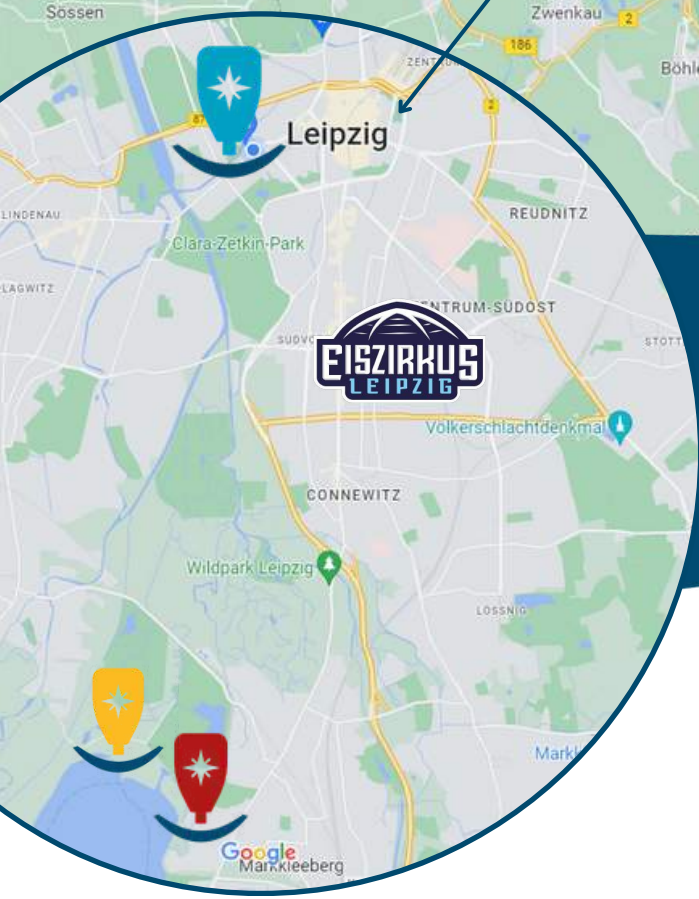

# UNTERNEHMENSANGEBOTE

Stadthafen Leipzig GmbH

---

Unser Sitz liegt **im Herzen von Leipzig**. Wir sind stolz darauf, Teil dieser lebendigen Stadt zu sein und möchten euch einladen, uns näher kennenzulernen. In diesem Exposé stellen wir unsere Standorte und Leistungen vor und zeigen, warum die Stadthafen Leipzig GmbH die perfekte Wahl für eure nächste Veranstaltung ist.